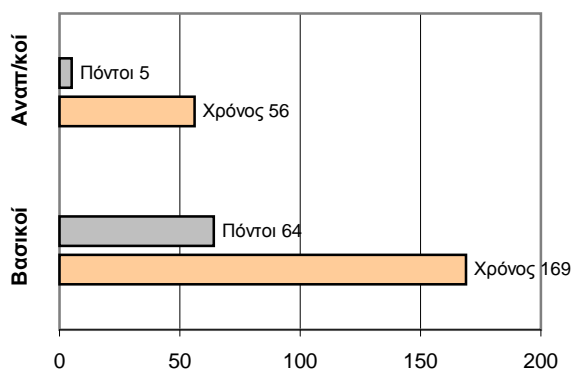

ΤΕΛΙΚΟ ΣΚΟΡ

Ο.Κ. Ελευσίνας **70 - 69** Ερμής Πειραιά

(Καν. Περίοδος 66-66)

Διαιτητές: Παπαφωτίου- Λάτσης

Ανά περίοδο:	1η	2η	3η	4η
Ο.Κ. Ελευσίνας	12	20	18	16
Ερμής Πειραιά	22	14	16	14

Τέλος περιόδου	1η	2η	3η	4η
Ο.Κ. Ελευσίνας	12	32	50	66
Ερμής Πειραιά	22	36	52	66

Προπονητής: Οικονομάκης Κ.- Καλοϊδης Γ.

ΕΡΜΗΣ ΠΕΙΡΑΙΑ

Αιφνιδιασμοί: 5 / 8

# Παίχτης	Συμ/χή (min)	Π	ΕΛ. Β.	2π	3π	Ριμπ.		Ασ	Κλ	Λ	Ταπ	Φάουλ		Rkg*
						Αμ	Επ					+	-	
4 Τσανάκας Α.	4	0	0 / 0	0 / 0	0 / 0	0	0	1	0	0	0	0	1	-
5 Βήχος Α.	7	3	0 / 0	0 / 1	1 / 3	2	1	0	1	1	0	1	0	3
6 Ζευγώλης Δ.	18	2	0 / 0	1 / 6	0 / 3	0	0	1	1	0	0	1	2	-
7 Βλαχάκης Χ.	39	13	2 / 2	1 / 7	3 / 10	5	0	3	2	3	0	2	3	7
8 Κασσάνος Γ.	38	14	0 / 2	7 / 8	0 / 0	4	4	0	3	3	3	3	4	22
9 Ζούκας Α.	38	23	3 / 4	10 / 13	0 / 0	9	5	6	0	6	0	4	5	33
10 Μοναχός Ε.	7	0	0 / 2	0 / 0	0 / 0	0	1	0	0	0	1	1	1	0
11 Δαλμυράς Κ.	27	10	1 / 2	3 / 6	1 / 3	5	3	2	2	3	0	2	4	13
12 Αλεξόπουλος Μ.	20	0	0 / 0	0 / 1	0 / 0	1	0	1	0	3	0	1	3	-
13 Συμιακός Γ.	0	0	0 / 0	0 / 0	0 / 0	0	0	0	0	0	0	0	0	-
14 Βαλυράκης Ν.	0	0	0 / 0	0 / 0	0 / 0	0	0	0	0	0	0	0	0	-
15 Γεωργιάδης Γ.	27	4	2 / 3	1 / 2	0 / 3	3	2	1	1	0	0	3	1	6
Ομαδικά						1	1			4		0	0	
1η Περίοδος		22	2 / 5	7 / 12	2 / 8	11	6	4	0	4	1	6	3	26
2η Περίοδος		14	1 / 1	5 / 10	1 / 4	3	2	4	2	4	0	2	6	13
3η Περίοδος		16	3 / 5	5 / 10	1 / 3	6	4	2	4	6	0	4	5	17
4η Περίοδος		14	2 / 4	6 / 8	0 / 5	6	4	4	2	6	3	6	8	18
Παράταση		3	0 / 0	0 / 4	1 / 2	4	1	1	2	3	0	0	2	3
Τελικά Στατιστικά	225	69	8 / 15	23 / 44	5 / 22	30	17	15	10	23	4	18	24	77
			53%	52%	23%	47								

Προέλευση Πόντων: